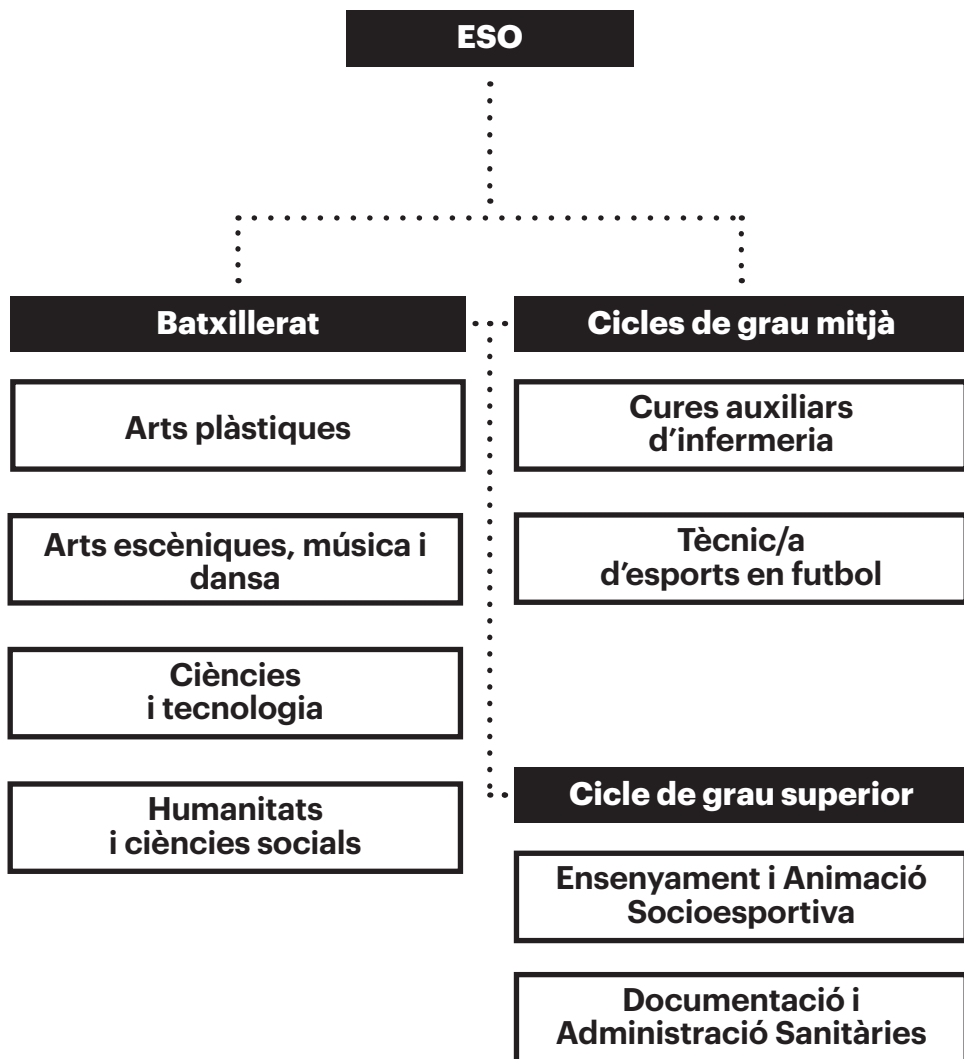

Milà

insmilàfontanals.cat

CURS 23/24

PORTES
OBERTES

ESO
BATXILLERAT
FP

Institut
Milà i Fontanals

Milà

Programa d'actes

1 de març

19.00h

Xerrada telemàtica informativa ESO

11 de març

10.00h A 13.15h

Jornada de portes obertes amb cita prèvia

10:00h

Xerrades presencials de Batxillerat i FP amb cita prèvia: